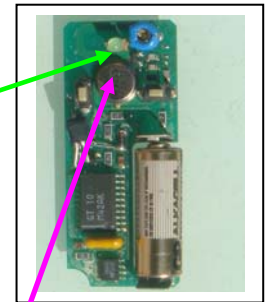

TELECOMMANDES GT

GT 81 B : Boitier noir led rouge
 GT 81 : Boitier couleur bois led verte
 GT 82 J : Boitier noir led jaune
 GT 82 TXC : Boitier noir led verte

GT81 B : LED ROUGE sans Résonateur

GT81 : LED VERTE sans Résonateur

GT82 J : LED JAUNE avec Résonateur

GT82 TXC : LED VERTE avec Résonateur

LED

RESONATEUR

GT 82 N : Led verte
 GT 482 : led Rouge

GT 2320 : Boitier noir
 led verte

GT 889 : Boitier
 noir/gris led rouge

GT 887 : Boitier noir
 led rouge